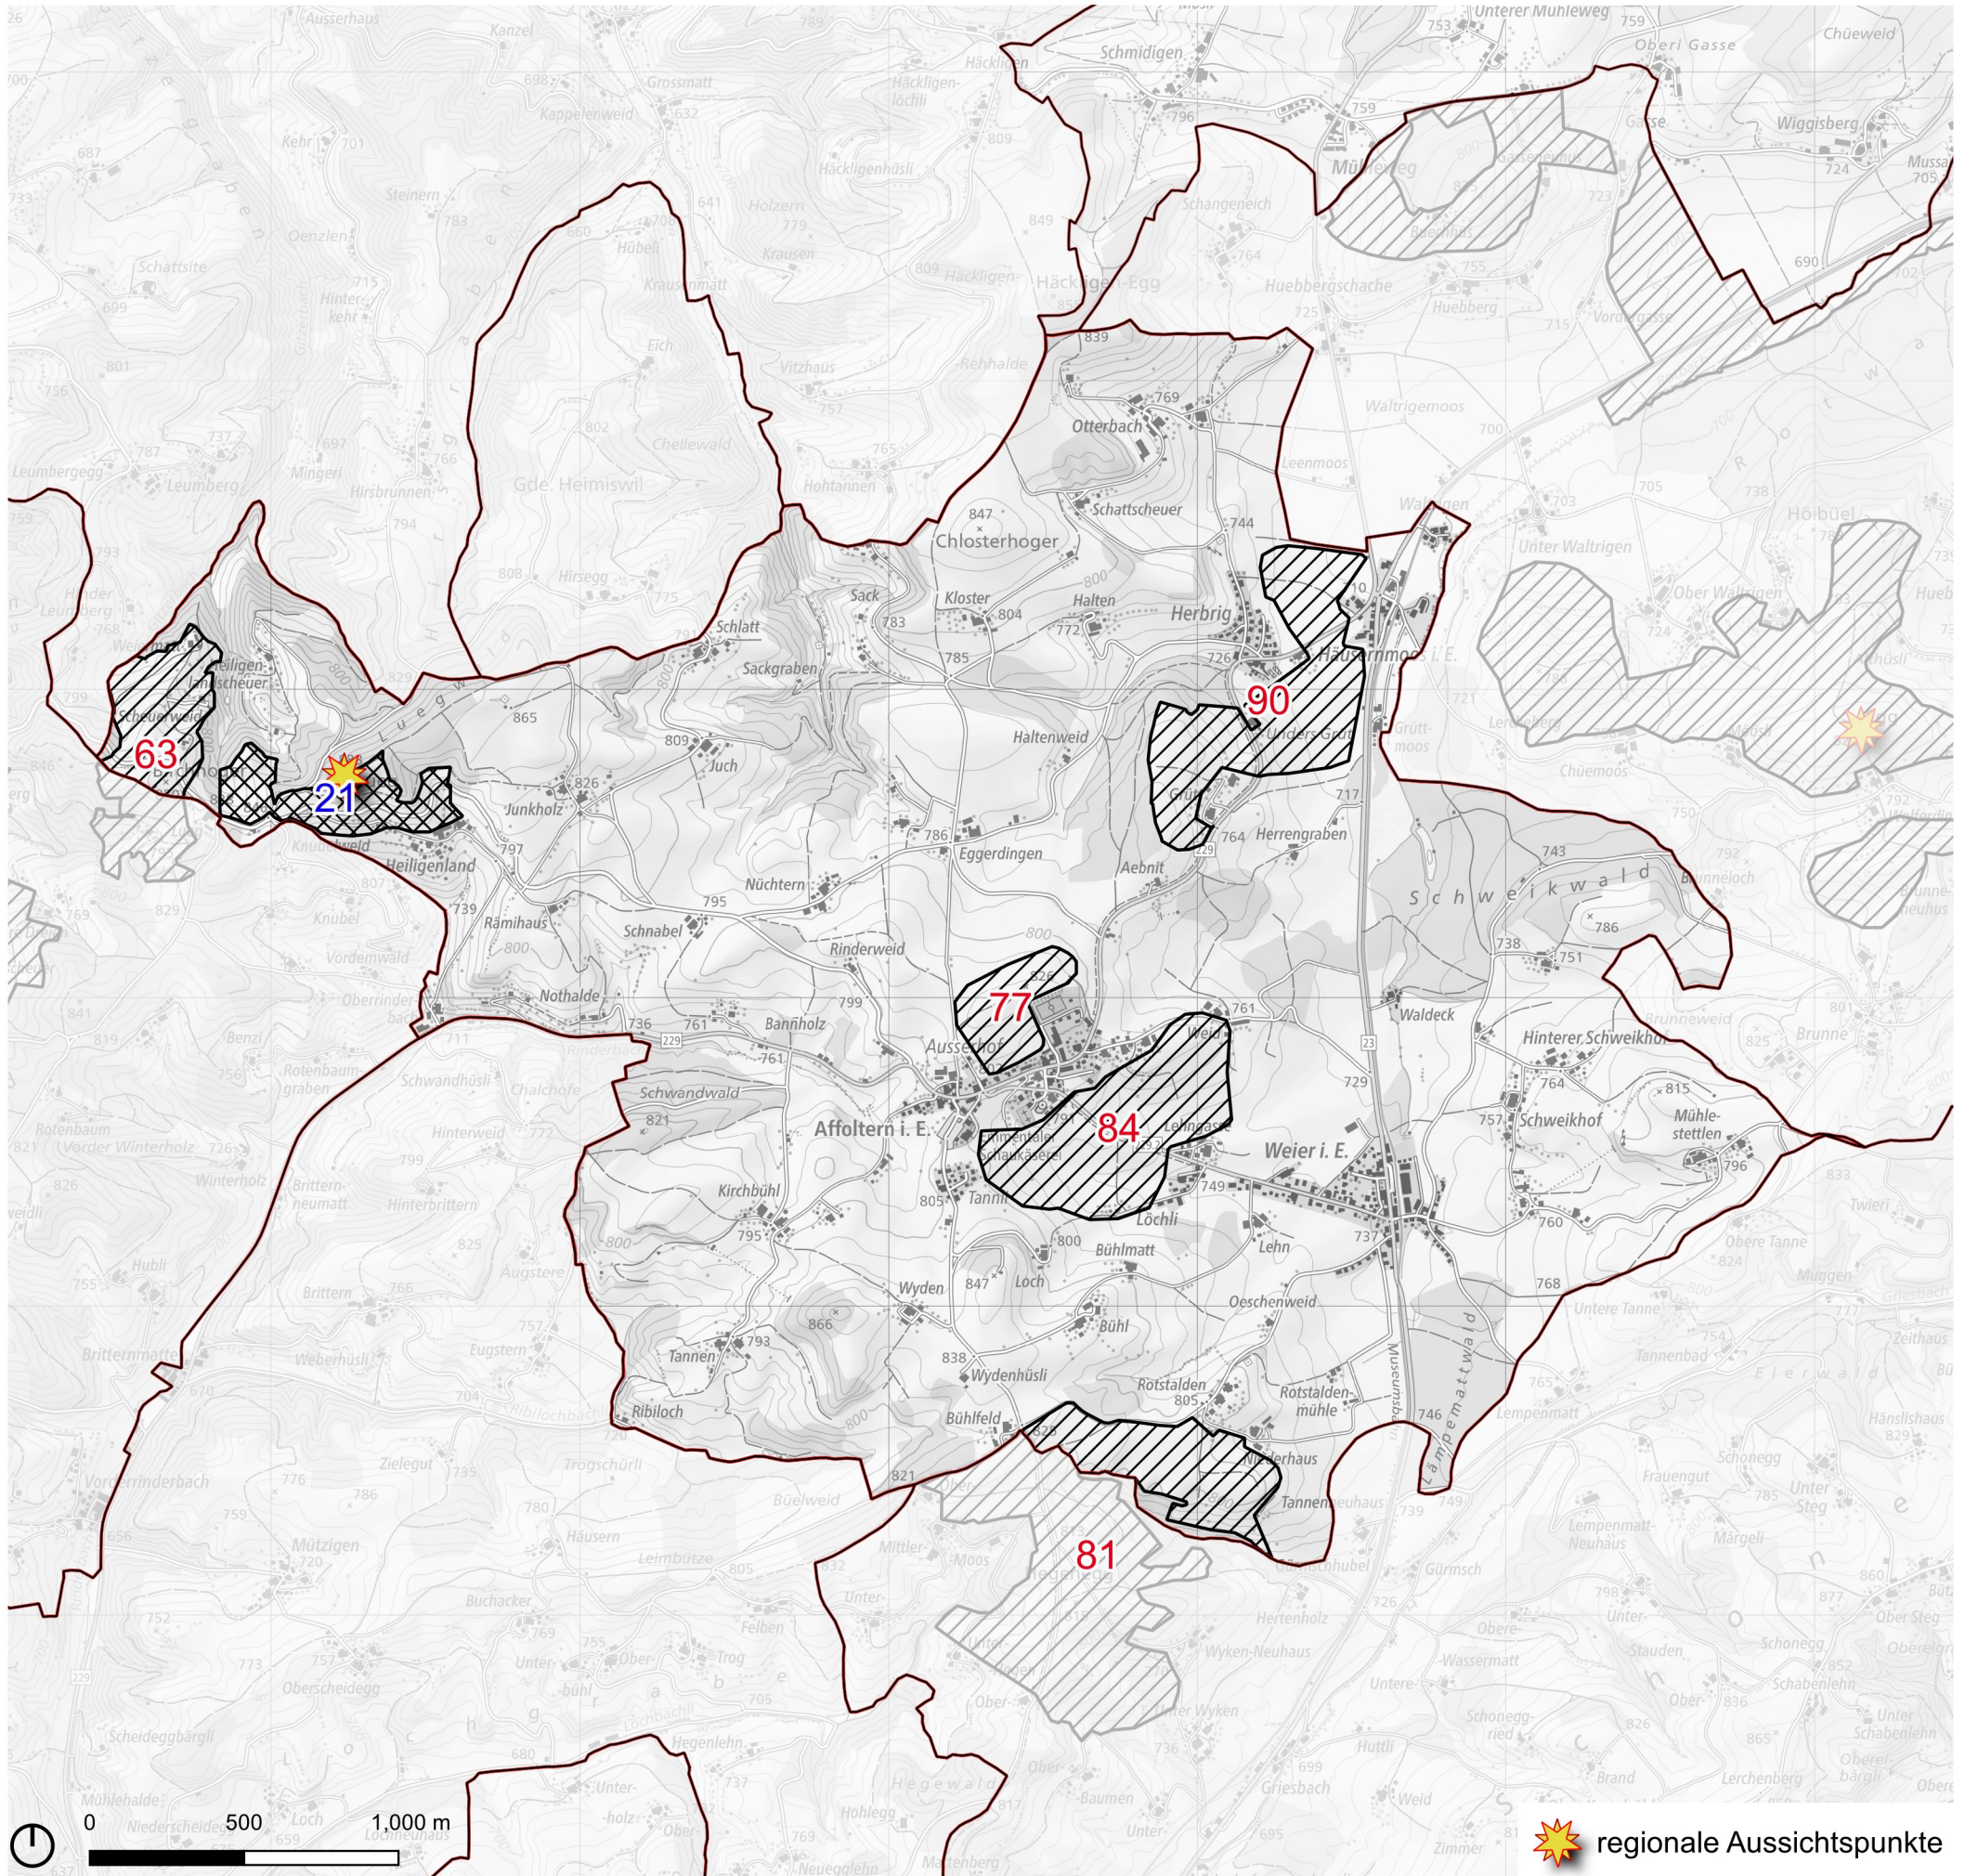

Überarbeitung regionaler Teilrichtplan Landschaft

Überblick Landschaftsschutz- und -schongebiete der Gemeinde Affoltern i. E.

Landschaftsschongebiete die mit dem Gemeindegebiet überschneiden (auch kleinflächig oder randlich angrenzend)

Nummer	Wildtierkorridor	Siedlungstrennung	Hangkante	Terrasse	Gewässer	offene Ebene	strukturreich	ISOS	Grat Kuppel	überkommunal	überregional	Aussichtspunkt	Freiluftkorridor
63	nein	nein	nein	nein	nein	nein	ja	nein	ja	ja	nein	nein	Nein
77	nein	nein	nein	nein	nein	nein	nein	lokal	ja	nein	nein	lokal	Nein
81	regional	nein	nein	ja	nein	nein	ja	nein	ja	ja	nein	lokal	Nein
84	nein	ja	nein	nein	nein	nein	nein	lokal	nein	nein	nein	nein	Nein
90	regional	ja	ja	nein	nein	nein	nein	nein	nein	nein	nein	nein	Nein

Landschaftsschutzgebiete die mit dem Gemeindegebiet überschneiden (auch kleinflächig oder randlich angrenzend)

Nummer	Aussichtspunkt	ISOS	naturnah	ungestört	Raumtyp	Name	komunales LSG
21	ja	nein	ja	nein	14	Lueg	festgelegt