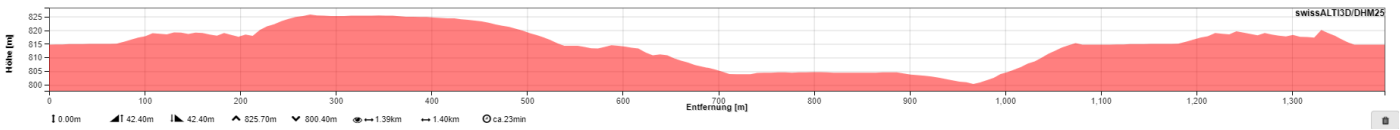

Strecke Kategorie Soft 300m (1 kleine Runde)

Strecke Kategorie Cross 600m(2 kleine Runden)

Strecke Kategorie Rock 1100m (1 Runde)

Strecke Kategorie Mega 1400m (1 grosse Runde + 2 kleine Runden)

Strecke Kategorie Hard 1700m (1 grosse Runde + 3 kleine Runden)