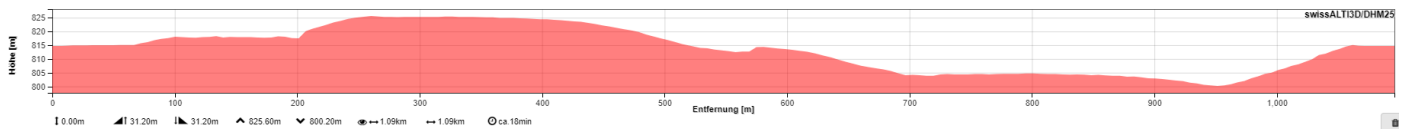

Strecke Kategorie Soft 300m (1 kleine Runde)

Strecke Kategorie Cross 600m(2 kleine Runden)

Strecke Kategorie Rock 1100m (1 Runde)

Strecke Kategorie Mega 1400m (1 grosse Runde + 2 kleine Runden)

Strecke Kategorie Hard 1700m (1 grosse Runde + 3 kleine Runden)