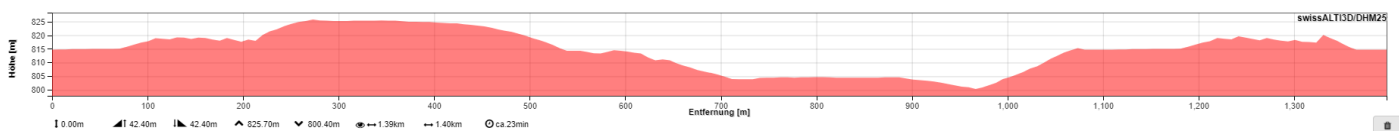

### Ranglisten

Ab Samstag 06. Juli ca. 20.00 Uhr unter

<https://www.svaffoltern-weier.ch>

Strecke Kategorie Soft 300m (1 kleine Runde)

Strecke Kategorie Cross 600m (2 kleine Runden)

Strecke Kategorie Rock 1100m (1 Runde)

### Strecke Kategorie Mega 1400m (1 grosse Runde + 2 kleine Runden)

### Strecke Kategorie Hard 1700m (1 grosse Runde + 3 kleine Runden)

 **INTERSPORT**<sup>®</sup>  
SCHUMACHER

 **GVB**

 **SAUTER**  
Für Lebensräume mit Zukunft.

  
**ZURICH**<sup>®</sup>