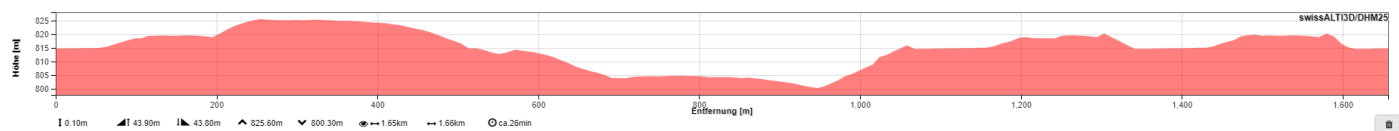

### Ranglisten

Ab Samstag 06. Juli ca. 20.00 Uhr unter

<https://www.svaffoltern-weier.ch>

Strecke Kategorie Soft 300m (1 kleine Runde)

Strecke Kategorie Cross 600m (2 kleine Runden)

Strecke Kategorie Rock 1100m (1 Runde)

### Strecke Kategorie Mega 1400m (1 grosse Runde + 2 kleine Runden)

### Strecke Kategorie Hard 1700m (1 grosse Runde + 3 kleine Runden)

 **INTERSPORT**<sup>®</sup>  
SCHUMACHER

 **GVB**

 **SAUTER**  
Für Lebensräume mit Zukunft.

  
**ZURICH**<sup>®</sup>