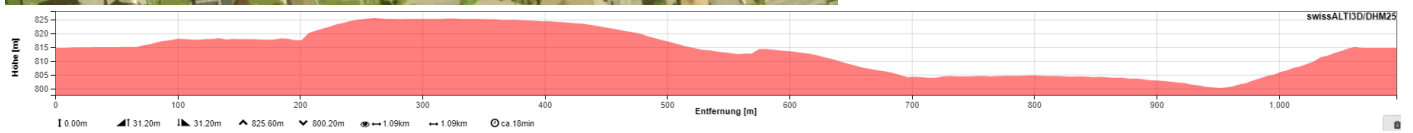

### Ranglisten

Ab Samstag 06. Juli ca. 20.00 Uhr unter

<https://www.svaffoltern-weier.ch>

Strecke Kategorie Soft 300m (1 kleine Runde)

Strecke Kategorie Cross 600m (2 kleine Runden)

Strecke Kategorie Rock 1100m (1 Runde)

### Strecke Kategorie Mega 1400m (1 grosse Runde + 2 kleine Runden)

### Strecke Kategorie Hard 1700m (1 grosse Runde + 3 kleine Runden)

 **INTERSPORT**<sup>®</sup>  
SCHUMACHER

 **GVB**

 **SAUTER**  
Für Lebensräume mit Zukunft.

  
**ZURICH**<sup>®</sup>